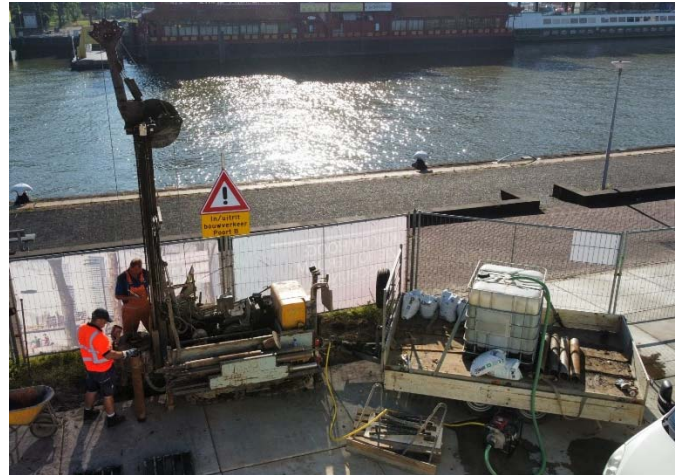

PRODUCTBLAD

Wizard 1C Boorunit

TECHNISCHE GEGEVENS

Afmetingen oprijwagen:

- Lengte : 1050 cm
- Breedte : 250 cm
- Hoogte : 305 cm

Gewicht:

- Machine : 3000 kg
- Materiaal : 1000 kg
- Totaal : 4000 kg
- Gronddruk : 0,7 kg/cm²

Werkstand:

- Maximale werklengte : 600 cm
- Maximale werkbreedte : 150 cm
- Maximale werkhoogte : 570 cm

Opstelruimte:

- Machine : 7,5 m²
- Aanhangwagen met boorbuizen : 7,5 m²
- Werkruimte : 15 m²
- Totaal : 30 m²

Aandrijving:

- Hatz Dieselmotor (silent pack)

Mechanische boorstelling voor het uitvoeren van puls- en avegaarboringen met een maximale boordiameter van 219 mm.