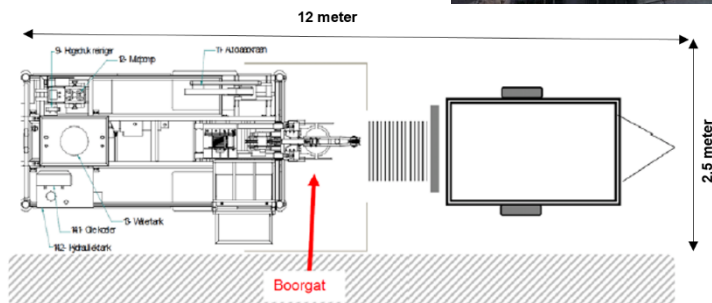

PRODUCTBLAD

Wizard 1C Boorunit

TECHNISCHE GEGEVENS

Afmetingen oprijwagen:

- Lengte : 1050 cm
- Breedte : 250 cm
- Hoogte : 305 cm

Gewicht:

- Machine : 3000 kg
- Materiaal : 1000 kg
- Totaal : 4000 kg
- Gronddruk : 0,7 kg/cm²

Werkstand:

- Maximale werklengte : 600 cm
- Maximale werkbreedte : 150 cm
- Maximale werkhoogte : 570 cm

Opstelruimte:

- Machine : 7,5 m²
- Aanhangwagen met boorbuizen : 7,5 m²
- Werkruimte : 15 m²
- Totaal : 30 m²

Aandrijving:

- Hatz Dieselmotor (silent pack)

Mechanische boorstelling voor het uitvoeren van puls- en avegaarboringen met een maximale boordiameter van 219 mm.